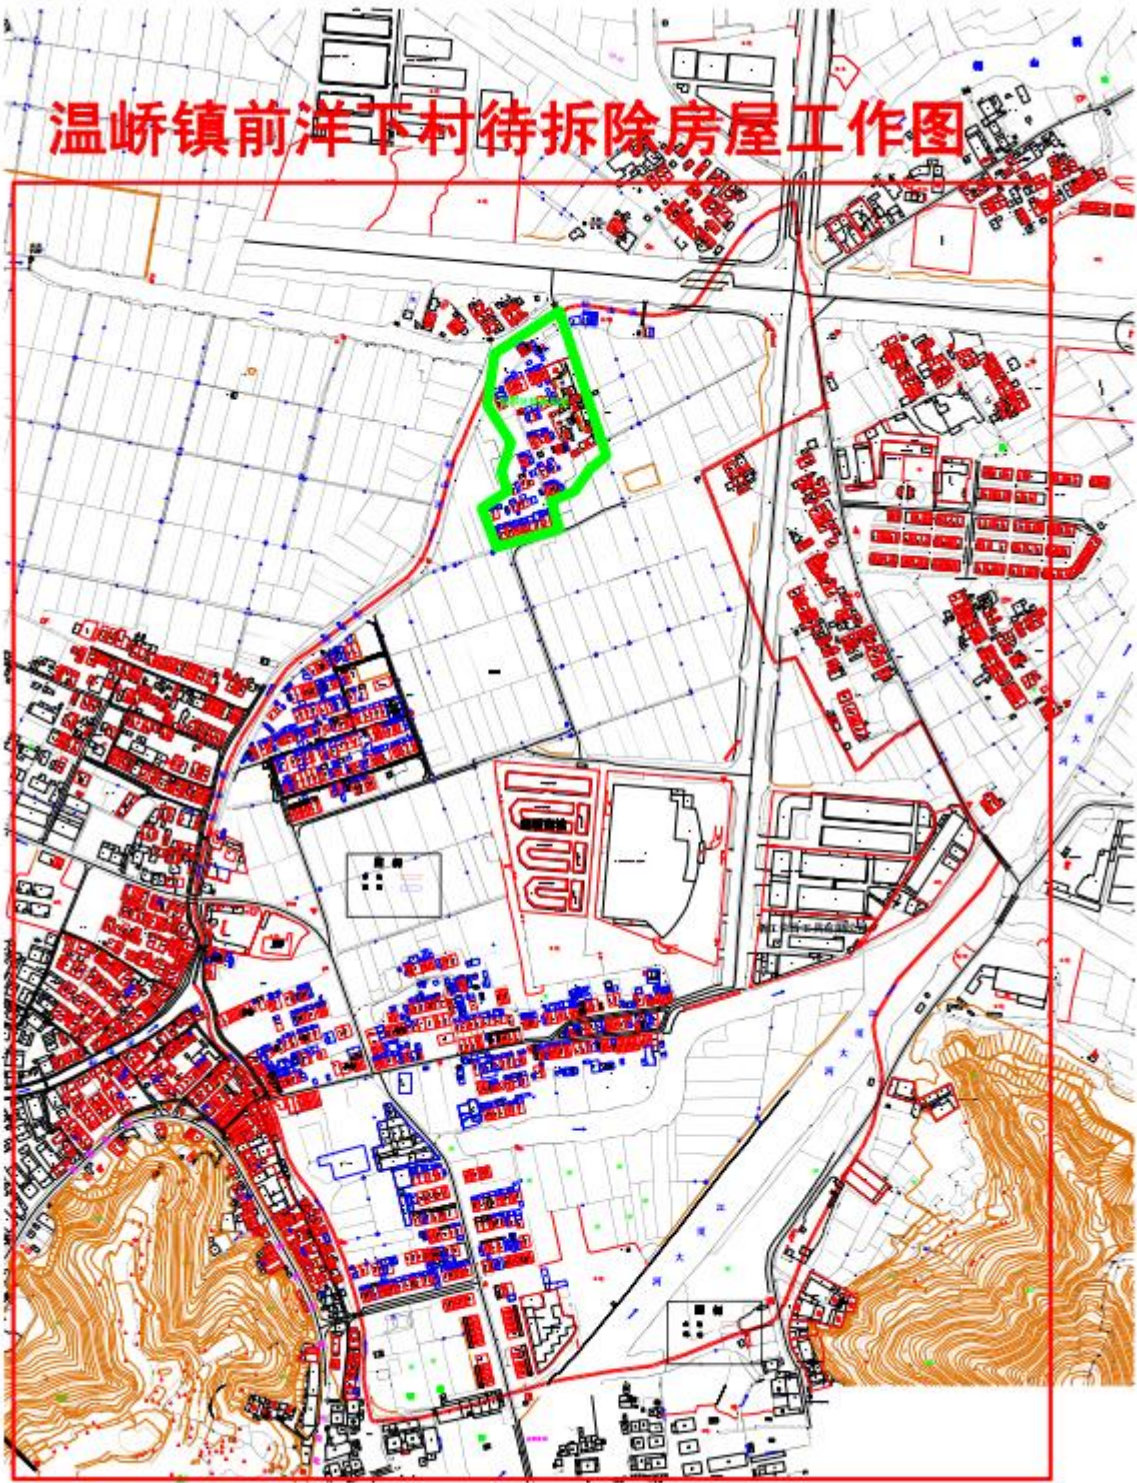

附件：焦桐村山下区块及赵桥待拆房屋工作图

温峤镇焦桐村赵桥待拆房屋工作图

附件：温峒镇张老桥村待拆房屋工作图

附件：温峤镇前洋下村待拆房屋工作图

温峤镇前洋下村一户一档工作底图二