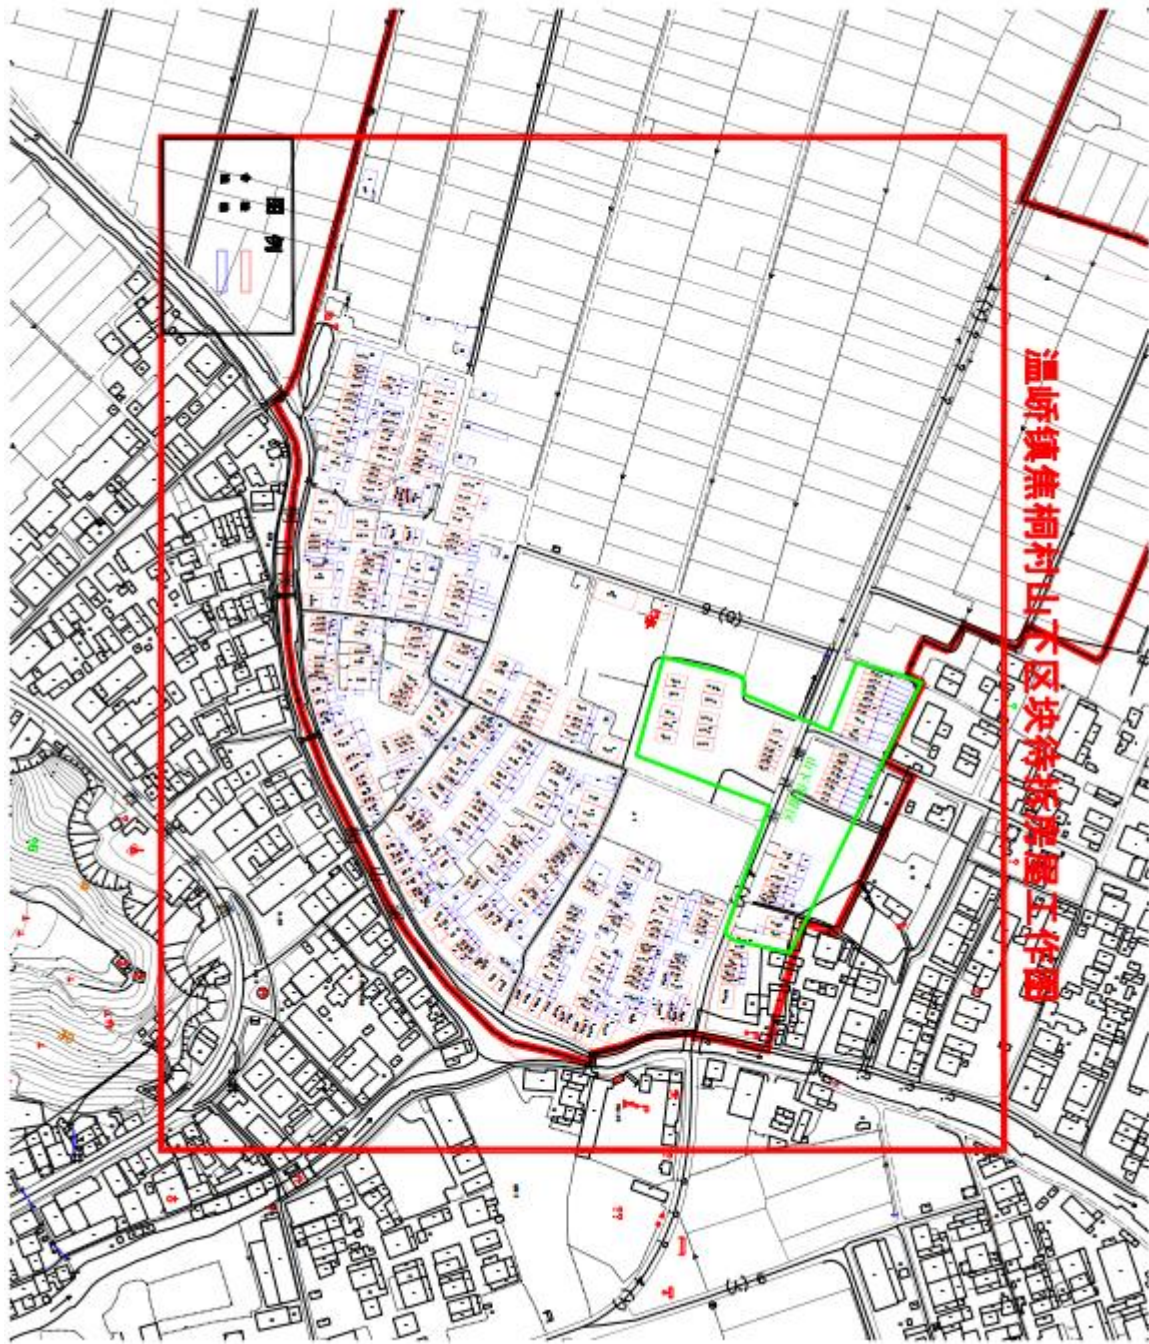

附件：焦桐村山下区块及赵桥待拆房屋工作图

温峤镇焦桐村赵桥待拆房屋工作图

附件：温峒镇张老桥村待拆房屋工作图

附件：温峤镇前洋下村待拆房屋工作图

温峤镇前洋下村一户一档工作底图二