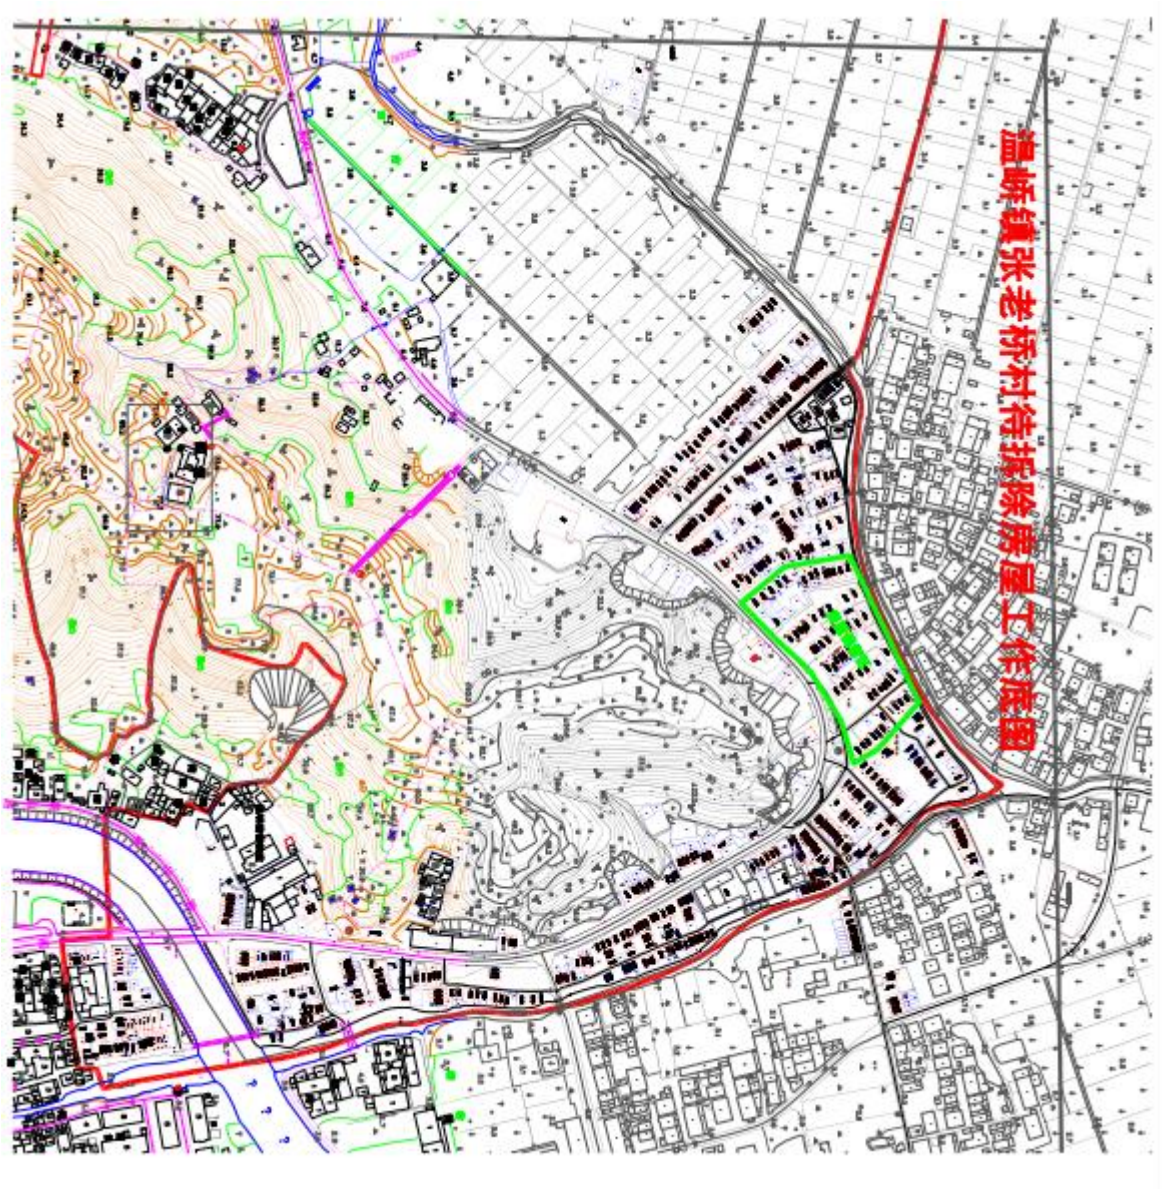

附件：焦桐村山下区块及赵桥待拆房屋工作图

温峤镇焦桐村赵桥待拆房屋工作图

附件：温峒镇张老桥村待拆房屋工作图

附件：温峤镇前洋下村待拆房屋工作图

温峤镇前洋下村一户一档工作底图二